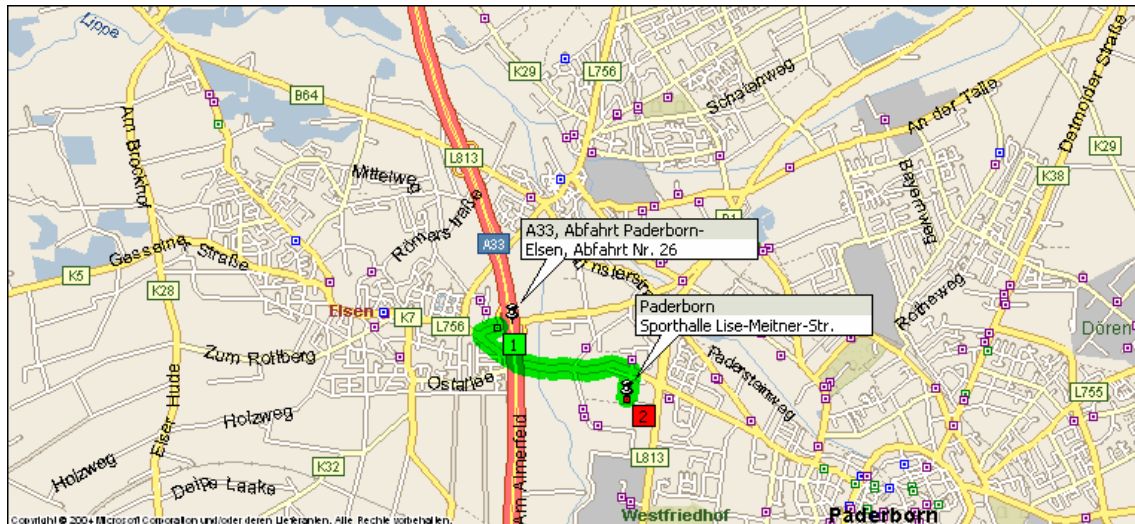

SpG Bielefeld/Paderborn

Halle 2 in Paderborn, Sporthalle Lise-Meitner-Str..

Zeit	km	Anweisung	Teilstrecke	Richtung
09:00	0,0	Abfahrt B1, 33106 Paderborn auf B1 (West)	0,1 km	
09:00	0,1	Weiter RECHTS, um auf B1 zu bleiben	30 m	
09:00	0,2	LINKS abbiegen (Südost) auf K7 [Paderborner Straße]	1,4 km	In Richtung Paderborn
09:02	1,6	RECHTS abbiegen (Süd) auf Lise-Meitner-Straße	0,3 km	
09:02	1,8	Ankunft Lise-Meitner-Straße, 33106 Paderborn		