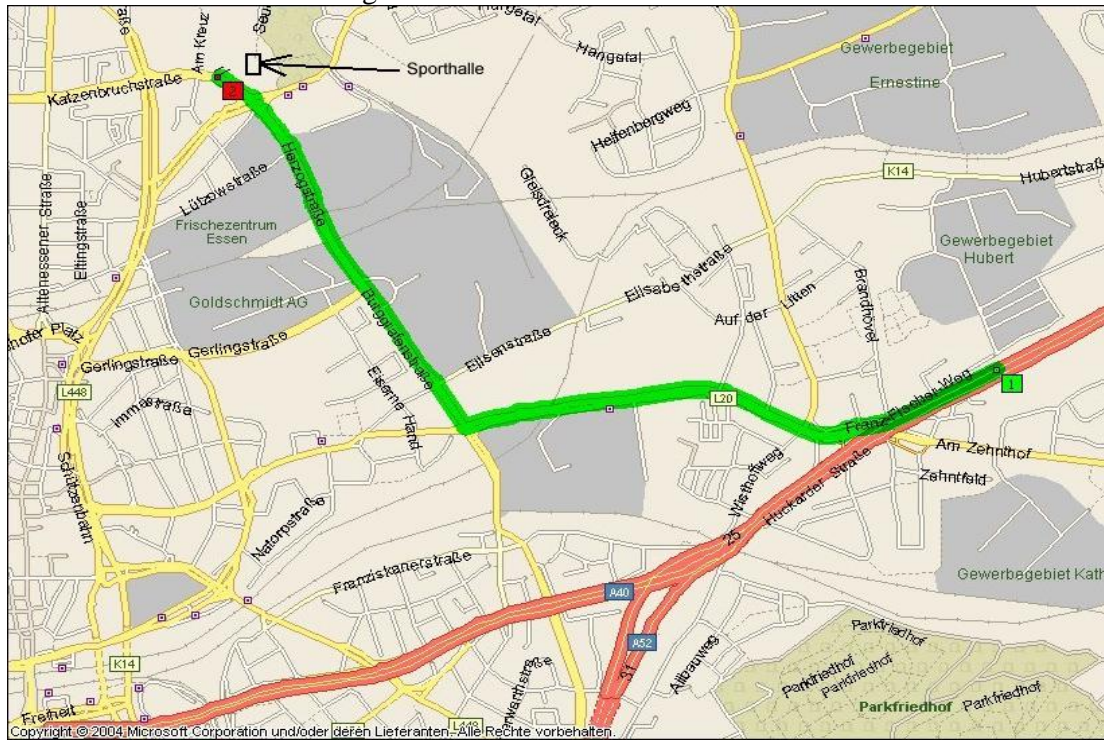

Wegbeschreibung Hot Rolling Bears Essen Sporthalle Nord-Ost Gymn. Katzenbruchstr.

Anfahrt aus östlicher Richtung

Anfahrt aus westlicher Richtung