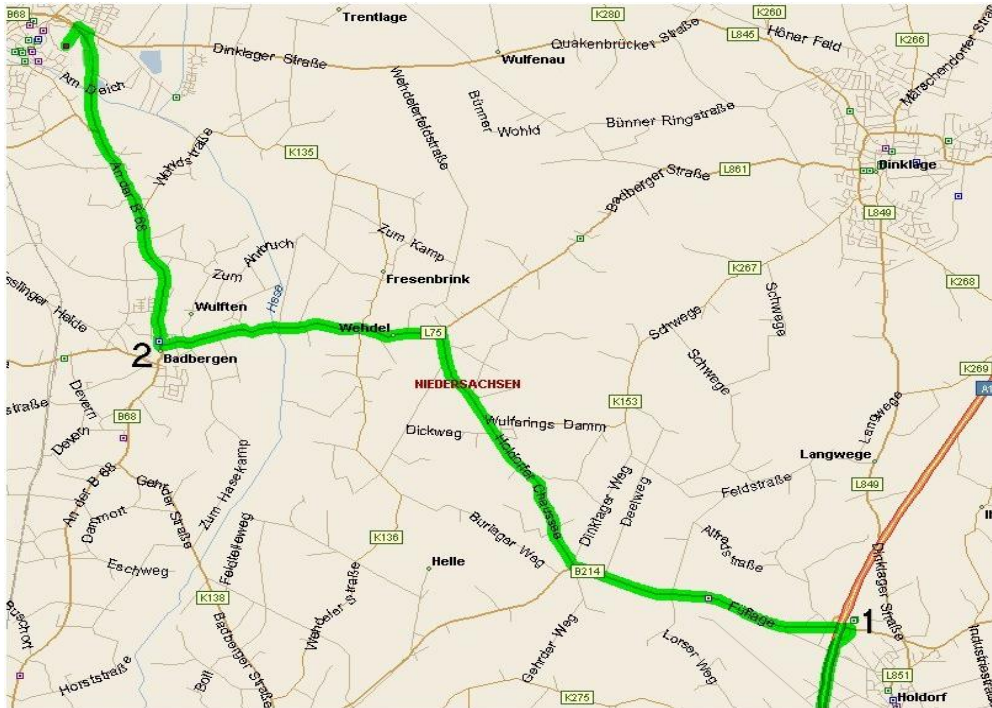

Arbeitsgemeinschaft Rollstuhlbasketball in NRW

Anreisehinweis Quakenbrück

Sporthalle Artland - Dragons

Von A1 AS Holdorf (66)

1 links auf B 214 in Richtung Badbergen – Quakenbrück.

2 In Badbergen links auf die B 68 / Hauptstr.

3 Nach ca. 4,8 km halbrechts auf die Wohldstr. nach 200 m links in die Jahnstr.