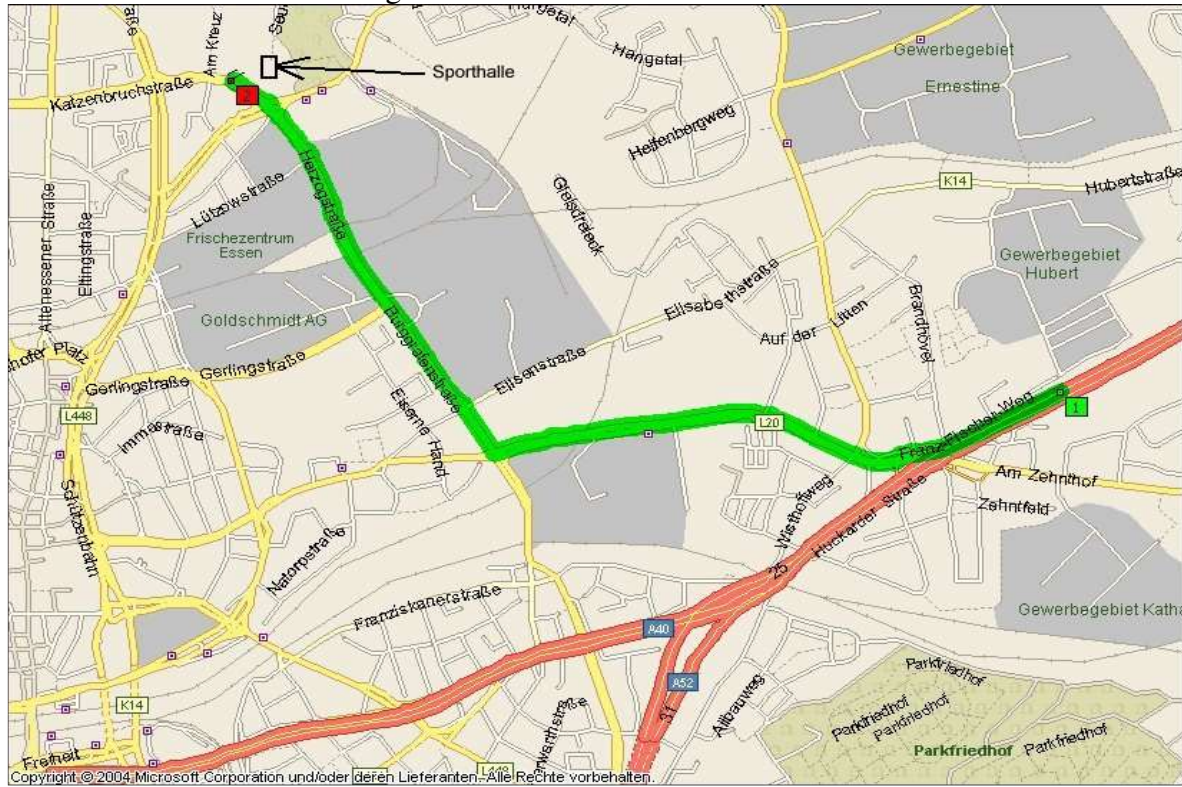

# Wegbeschreibung Green Sharks TvK Essen Sporthalle Nord-Ost Gymn. Katzenbruchstr.

## Anfahrt aus östlicher Richtung

## Anfahrt aus westlicher Richtung